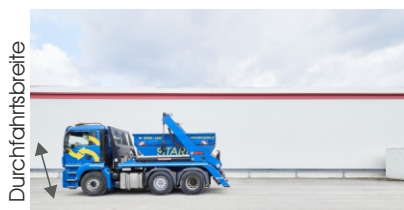

## Platzbedarf bei der Behälterbereitstellung

### Absetzfahrzeug

für AS8, ASK8 mit Klappe, ASS8 (Schlammmulde) AS10 offen, ASD10 mit Deckel, ASU8, ASUD8 mit Deckel

3,5 m

5 m

15 m

### Hakenfahrzeug

für AR15, AR20, AR24, AR31, ARD31 mit Deckel, Presscontainer

3,5 m

6 m

17 m

### Pressfahrzeug

für die Entleerung von Umleerbehältern und diversen Kleinbehältern

3,5 m

5,6 m

15 m