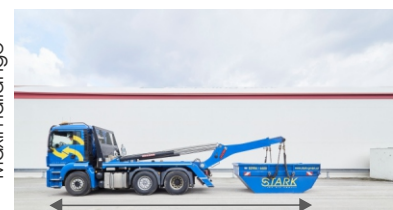

### Absetzfahrzeug

für AS8, ASK8 mit Klappe, ASS8 (Schlammmulde) AS10 offen, ASD10 mit Deckel, ASU8, ASUD8 mit Deckel

3,5 m

5 m

15 m

### Hakenfahrzeug

für AR15, AR20, AR24, AR31, ARD31 mit Deckel, Presscontainer

3,5 m

6 m

17 m

### Pressfahrzeug

für die Entleerung von Umleerbehältern und diversen Kleinbehältern

3,5 m

5,6 m

15 m