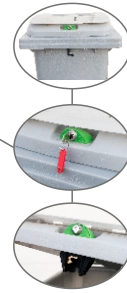

Kunststoffbehälter

240 Liter

Breite: 60 cm
Tiefe: 74 cm
Höhe: 110 cm

770 Liter

Breite: 139 cm
Tiefe: 78 cm
Höhe: 136 cm

1.100 Liter

Breite: 138 cm
Tiefe: 110 cm
Höhe: 146 cm

Aktenvernichter

240 Liter

Breite: 60 cm
Tiefe: 74 cm
Höhe: 110 cm

660 Liter

Breite: 135 cm
Tiefe: 78 cm
Höhe: 123 cm

Reifenbox

4,5 m³

Breite: 203 cm
Tiefe: 120 cm
Höhe: 206 cm

Logbox

4,9 m³

Breite: 200 cm
Tiefe: 117 cm
Höhe: 200 cm

Tank 1000 Liter

Breite: 120 cm
Tiefe: 100 cm
Höhe: 117 cm

Lampensammelbox

Fassungsvermögen

Groß
ca. 800 Stk

Klein
ca. 80 Stk