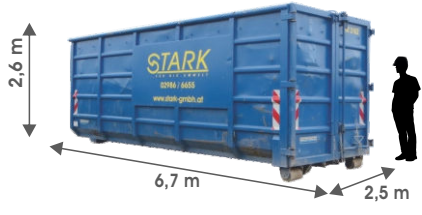

STARK bei CONTAINER und MULDEN

Abrollcontainer

ARD 31 mit oder ohne Deckel