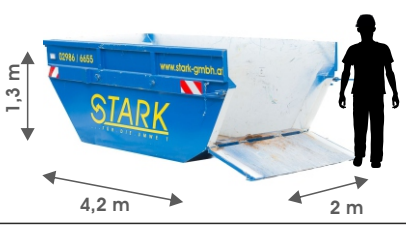

AS 10 offen

ASD 10 mit Deckel

ASK 8 mit Klappe

**ASUD 8 Umleerbehälter
offen oder gedeckt**

Angaben sind ca. Maße.
Für detaillierte Informationen wenden Sie sich bitte direkt an uns.

STARK bei KLEINBEHÄLTERN

Kunststoffbehälter

240 Liter

Breite: 60 cm
Tiefe: 74 cm
Höhe: 110 cm

770 Liter

Breite: 139 cm
Tiefe: 78 cm
Höhe: 136 cm

1.100 Liter

Breite: 138 cm
Tiefe: 110 cm
Höhe: 146 cm

Aktenvernichter

240 Liter

Breite: 60 cm
Tiefe: 74 cm
Höhe: 110 cm

660 Liter

Breite: 135 cm
Tiefe: 78 cm
Höhe: 123 cm

Reifenbox

4,5 m³

Breite: 203 cm
Tiefe: 120 cm
Höhe: 206 cm

Logbox

60 Liter

Höhe: 82 cm
Ø: 42 cm

Angaben sind ca. Maße. Für detaillierte Informationen wenden Sie sich bitte direkt an uns.