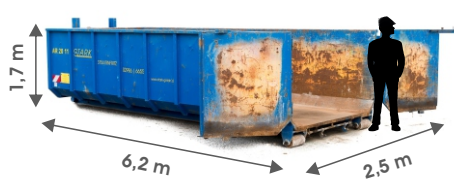

STARK bei CONTAINER und MULDEN

Abrollcontainer

AR 20

Absetzmulden

Angaben sind ca. Maße.
Für detaillierte Informationen wenden Sie sich bitte direkt an uns.