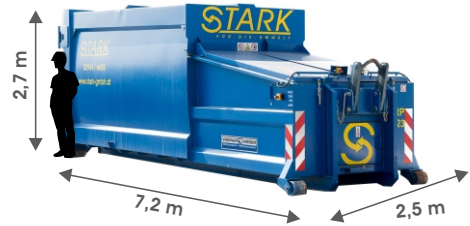

Presscontainer