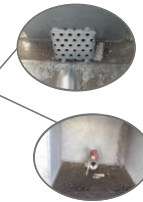

1,6 m³

Breite: 160 cm
Tiefe: 120 cm
Höhe: 95 cm

0,8 m³
(Späne)

Breite: 120 cm
Tiefe: 80 cm
Höhe: 95 cm

ADR Behälter

Batteriepaloxe

Breite: 120 cm
Tiefe: 100 cm
Höhe: 77 cm

ASP Behälter

Breite: 120 cm
Tiefe: 101 cm
Höhe: 122 cm

ÖSB Behälter

Breite: 105 cm
Tiefe: 135 cm
Höhe: 245 cm

Spannringfass

100 Liter

Höhe: 80-96 cm
Ø: 50 cm

200 Liter

Höhe: 88 cm
Ø: 57 cm