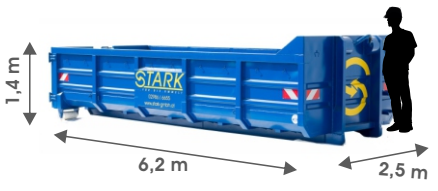

STARK bei CONTAINER und MULDEN

Abrollcontainer

AR 15

Absetzmulden

Angaben sind ca. Maße.
Für detaillierte Informationen wenden Sie sich bitte direkt an uns.